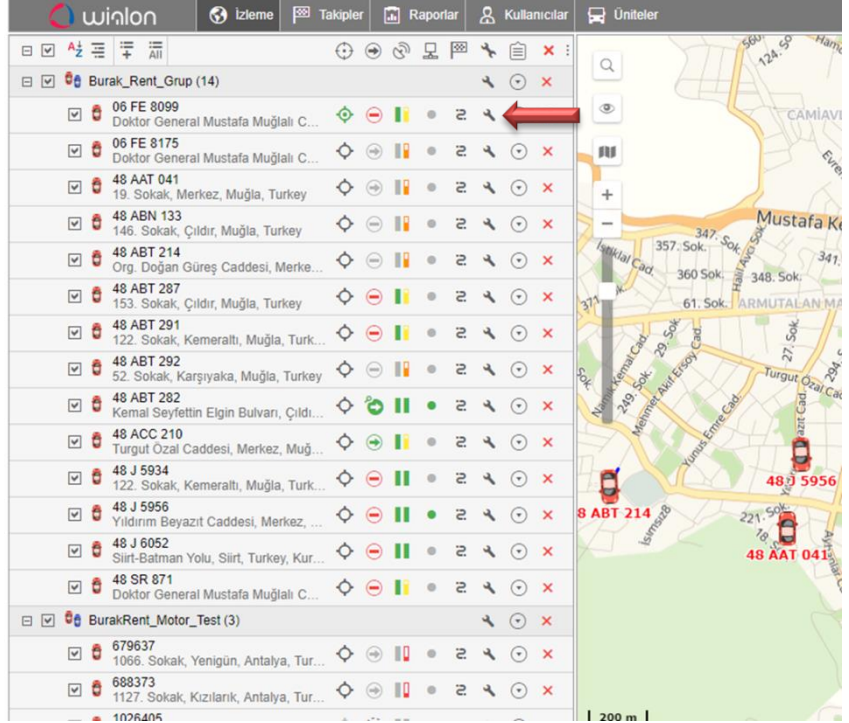

Araç Kiralama Müşteri Kayıt Sistemi

Çözüm Tanımı

Araç Kiralama Firmalarının araç kiralama bilgilerinin sisteme girilebildiği, harita arayüzünde izlenebildiği ve bütün araçların bilgilerinin raporlanabildiği bir çözümdür.

Uygulama

- Araç ve/veya motosiklet kiraya verileceği zaman aşağıda belirtilen arayüzden “araç özellikleri” penceresi açılır. Hangi araç kiraya verilecekse o satırdaki anahtar butonuna basılır.

Unit Properties - 06 FE 8099

Restore Properties

İptal OK

- Eklenen bilgilerin harita üzerinde görülebilmesi için istenen aracın üzerine mouse ile gelindiğinde ilgili bilgiler izlenebilecektir. Aynı işlem araç listesinde araç plakasının üzerine mouse ile tıkladığında plaka altındaki detaydan da görülebilir.

The screenshot displays the Wialon CMS Manager interface. The top navigation bar includes options like 'İzleme', 'Takip', 'Mesajlar', 'Raporlar', 'Geofenceler', 'Yollar', 'Sürücüler', 'İşler', 'Uyarılar', 'Kullanıcılar', and 'Üniteler'. The main area is divided into a left sidebar and a central map. The sidebar contains filters for 'Şablon', 'Objekt', 'Aralık', 'Başlangıç', and 'Bitiş'. The map shows several vehicles with license plates like '48 P 2059', '48 E 0431', '34 BL 3996', '06 FE 8099', '48 ABN 133', '48 J 7374', and '48 E 8773'. Below the map is a table with columns 'Gruplama', 'İsim', 'Değer', and 'Notlar'. The table lists various vehicle units and their details.